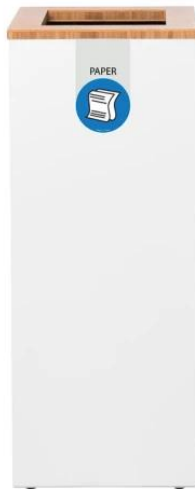

Lune Paxa Large 65 Itr

Afvalinzamelingsunit van gegalvaniseerd staal met stijlvolle en duurzame bamboe open top met gekleurde fractieaanduiding en label. Makkelijk te legen. Modulair en koppelbaar. Doordat de elementen gekoppeld worden middels magneten kunnen de afvalbakken in de lengte maar ook als cluster gekoppeld worden. Dit maakt de Paxa zeer flexibel en een ideale afvalscheidingsoplossing op elke locatie.

- **Artikelcode:**8719992730933
- **Kleur:**wit, bamboe, blauw
- **Formaat:** B 300 D 300 H 720

Meer informatie

Inhoud in liters	65
Model	VB 730933
Formaat	B 300 D 300 H 720
Kleur	wit, bamboe, blauw
Two circular icons: the first shows three interlocking gears, and the second shows a padlock with the letter 'H' inside.	

Omschrijving

Afvalinzamelingsunit van gegalvaniseerd staal met stijlvolle en duurzame bamboe open top met gekleurde fractieaanduiding en label. Makkelijk te legen. Modulair en koppelbaar. Doordat de elementen gekoppeld worden middels magneten kunnen de afvalbakken in de lengte maar ook als cluster gekoppeld worden. Dit maakt de Paxa zeer flexibel en een ideale afvalscheidingsoplossing op elke locatie.